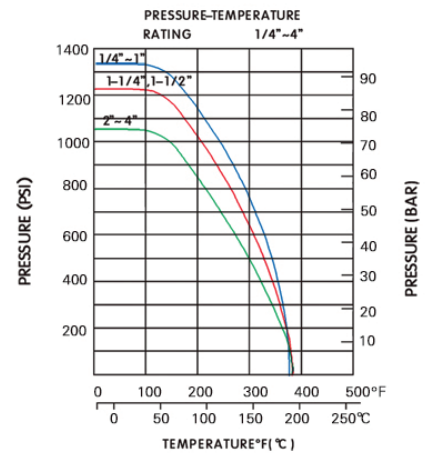

3 piece Full port ball valve welded end

ITEM	PARTS	QTY	MATERIALS T3BW	MATERIALS T3BW-C
1	BODY	1	ASTM-A351-CF8M	ASTM-A216-WCB
2	BALL	1	ASTM-A351-CF8M	ASTM-A351-CF8M
3	THRUST WASHER	1	PTFE	PTFE
4	STEM PACKING	2	PTFE	PTFE
5	STEM	1	PTFE	AISI316
6	GLAND NUT	1	AISI316	AISI304
7	STEM WASHER	1	AISI304	AISI304
8	STEM NUT	1	AISI304	AISI304
9	CAP	2	ASTM-A351-CF8M	ASTM-A216-WCB
10	HANDLE	1	AISI304	AISI304
11	BOLT	4-6	AISI304	AISI304
12	HEX NUT	4-6	AISI304	AISI304
13	SPRING WASHER	4-6	AISI304	AISI304
14	BALL SEAT	2	PTFE	PTFE
15	JOINT GASKET	2	PTFE	PTFE
16	PLASTIC COVER	1	PLASTIC	PLASTIC
17	LOCK DEVICE	1	AISI304	AISI 304

Kogelkraan 3 delig volle doorlaat met laseind

	ØD	L	H	W	B	D	S
3-delige kogelkraan FB LD las/las 1/4"	12,8	59	51	95	12,0	18,0	14,1
3-delige kogelkraan FB LD las/las 3/8"	12,8	59	51	95	14,0	18,0	17,6
3-delige kogelkraan FB LD las/las 1/2"	15,0	64	55	95	17,1	22,0	21,7
3-delige kogelkraan FB LD las/las 3/4"	20,0	75	59	110	22,5	27,5	27,1
3-delige kogelkraan FB LD las/las 1"	25,0	86	73	135	28,0	33,5	33,8
3-delige kogelkraan FB LD las/las 1.1/4"	32,0	97	78	135	33,5	44,0	42,6
3-delige kogelkraan FB LD las/las 1.1/2"	38,0	110	91	147	43,0	50,0	48,7
3-delige kogelkraan FB LD las/las 2"	50,0	132	99	165	53,0	61,5	61,1
3-delige kogelkraan FB LD las/las 2.1/2"	65,0	167	130	215	65,0	76,0	76,9
3-delige kogelkraan FB LD las/las 3"	80,0	187	142	215	80,0	92,0	89,8
3-delige kogelkraan FB LD las/las 4"	100,0	230	174	310	100,0	115,0	115,4