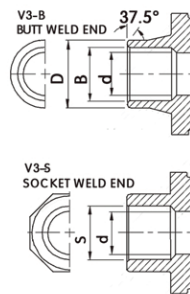

3 piece Full port ball valve welded end

ITEM	PARTS	QTY	MATERIALS T3BW	MATERIALS T3BW-C
1	BODY	1	ASTM-A351-CF8M	ASTM-A216-WCB
2	BALL	1	ASTM-A351-CF8M	ASTM-A351-CF8M
3	THRUST WASHER	1	PTFE	PTFE
4	STEM PACKING	2	PTFE	PTFE
5	STEM	1	PTFE	AISI316
6	GLAND NUT	1	AISI316	AISI304
7	STEM WASHER	1	AISI304	AISI304
8	STEM NUT	1	AISI304	AISI304
9	CAP	2	ASTM-A351-CF8M	ASTM-A216-WCB
10	HANDLE	1	AISI304	AISI304
11	BOLT	4-6	AISI304	AISI304
12	HEX NUT	4-6	AISI304	AISI304
13	SPRING WASHER	4-6	AISI304	AISI304
14	BALL SEAT	2	PTFE	PTFE
15	JOINT GASKET	2	PTFE	PTFE
16	PLASTIC COVER	1	PLASTIC	PLASTIC
17	LOCK DEVICE	1	AISI304	AISI 304

Kogelkraan 3 delig volle doorlaat met laseind

	ØD	L	H	W	B	D	S
3-delige kogelkraan FB LD las/las 1/4"	12,8	59	51	95	12,0	18,0	14,1
3-delige kogelkraan FB LD las/las 3/8"	12,8	59	51	95	14,0	18,0	17,6
3-delige kogelkraan FB LD las/las 1/2"	15,0	64	55	95	17,1	22,0	21,7
3-delige kogelkraan FB LD las/las 3/4"	20,0	75	59	110	22,5	27,5	27,1
3-delige kogelkraan FB LD las/las 1"	25,0	86	73	135	28,0	33,5	33,8
3-delige kogelkraan FB LD las/las 1.1/4"	32,0	97	78	135	33,5	44,0	42,6
3-delige kogelkraan FB LD las/las 1.1/2"	38,0	110	91	147	43,0	50,0	48,7
3-delige kogelkraan FB LD las/las 2"	50,0	132	99	165	53,0	61,5	61,1
3-delige kogelkraan FB LD las/las 2.1/2"	65,0	167	130	215	65,0	76,0	76,9
3-delige kogelkraan FB LD las/las 3"	80,0	187	142	215	80,0	92,0	89,8
3-delige kogelkraan FB LD las/las 4"	100,0	230	174	310	100,0	115,0	115,4