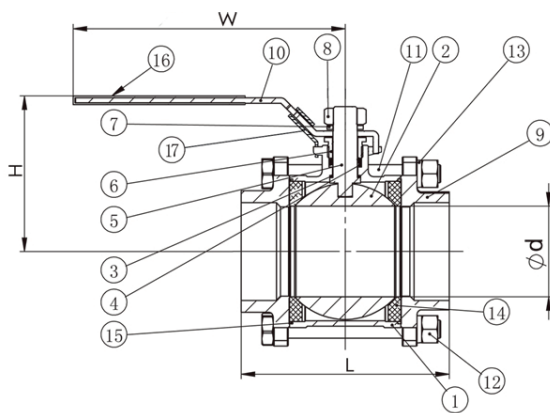

3 piece Full port ball valve welded end

ITEM	PARTS	QTY	MATERIALS T3BW	MATERIALS T3BW-C
1	BODY	1	ASTM-A351-CF8M	ASTM-A216-WCB
2	BALL	1	ASTM-A351-CF8M	ASTM-A351-CF8M
3	THRUST WASHER	1	PTFE	PTFE
4	STEM PACKING	2	PTFE	PTFE
5	STEM	1	PTFE	AISI316
6	GLAND NUT	1	AISI316	AISI304
7	STEM WASHER	1	AISI304	AISI304
8	STEM NUT	1	AISI304	AISI304
9	CAP	2	ASTM-A351-CF8M	ASTM-A216-WCB
10	HANDLE	1	AISI304	AISI304
11	BOLT	4-6	AISI304	AISI304
12	HEX NUT	4-6	AISI304	AISI304
13	SPRING WASHER	4-6	AISI304	AISI304
14	BALL SEAT	2	PTFE	PTFE
15	JOINT GASKET	2	PTFE	PTFE
16	PLASTIC COVER	1	PLASTIC	PLASTIC
17	LOCK DEVICE	1	AISI304	AISI 304

Kogelkraan 3 delig volle doorlaat met laseind

	ØD	L	H	W	B	D	S
3-delige kogelkraan FB LD las/las 1/4"	12,8	59	51	95	12,0	18,0	14,1
3-delige kogelkraan FB LD las/las 3/8"	12,8	59	51	95	14,0	18,0	17,6
3-delige kogelkraan FB LD las/las 1/2"	15,0	64	55	95	17,1	22,0	21,7
3-delige kogelkraan FB LD las/las 3/4"	20,0	75	59	110	22,5	27,5	27,1
3-delige kogelkraan FB LD las/las 1"	25,0	86	73	135	28,0	33,5	33,8
3-delige kogelkraan FB LD las/las 1.1/4"	32,0	97	78	135	33,5	44,0	42,6
3-delige kogelkraan FB LD las/las 1.1/2"	38,0	110	91	147	43,0	50,0	48,7
3-delige kogelkraan FB LD las/las 2"	50,0	132	99	165	53,0	61,5	61,1
3-delige kogelkraan FB LD las/las 2.1/2"	65,0	167	130	215	65,0	76,0	76,9
3-delige kogelkraan FB LD las/las 3"	80,0	187	142	215	80,0	92,0	89,8
3-delige kogelkraan FB LD las/las 4"	100,0	230	174	310	100,0	115,0	115,4